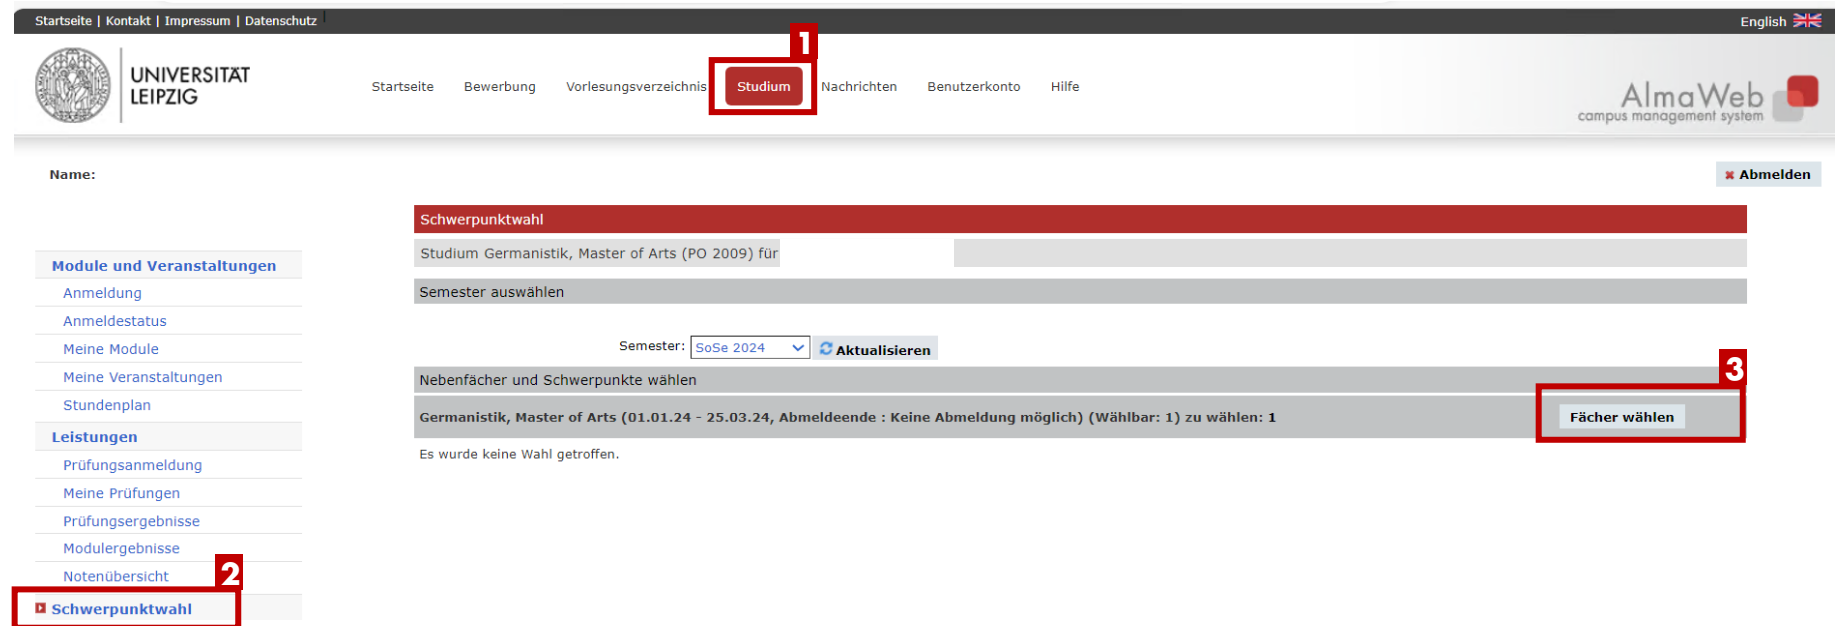

UNIVERSITÄT
LEIPZIG

AlmaWeb
campus management system

Klickanleitung

Schwerpunktwahl im AlmaWeb-Portal

Stand 29.01.2024
Redaktion Sachgebiet Studienkoordination
studienkoordination@uni-leipzig.de

1. Anmeldung im AlmaWeb-Portal

Melden Sie sich auf der Seite <https://almaweb.uni-leipzig.de> mit Ihrem Uni-Login an. (Dieses entspricht dem Login, das Sie für Ihre Uni-Mail, das W-LAN oder VPN benutzen.)

2. Schwerpunktauswahl

Für die Wahl des Schwerpunkt folgen Sie diesem Klickfad: Studium > Schwerpunktwahl > Fächer wählen

Wählen Sie einen Schwerpunkt durch Anhaken aus und speichern Sie die Auswahl.

Startseite | Kontakt | Impressum | Datenschutz | English 

 UNIVERSITÄT LEIPZIG

Startseite | Bewerbung | Vorlesungsverzeichnis | **Studium** | Nachrichten | Benutzerkonto | Hilfe