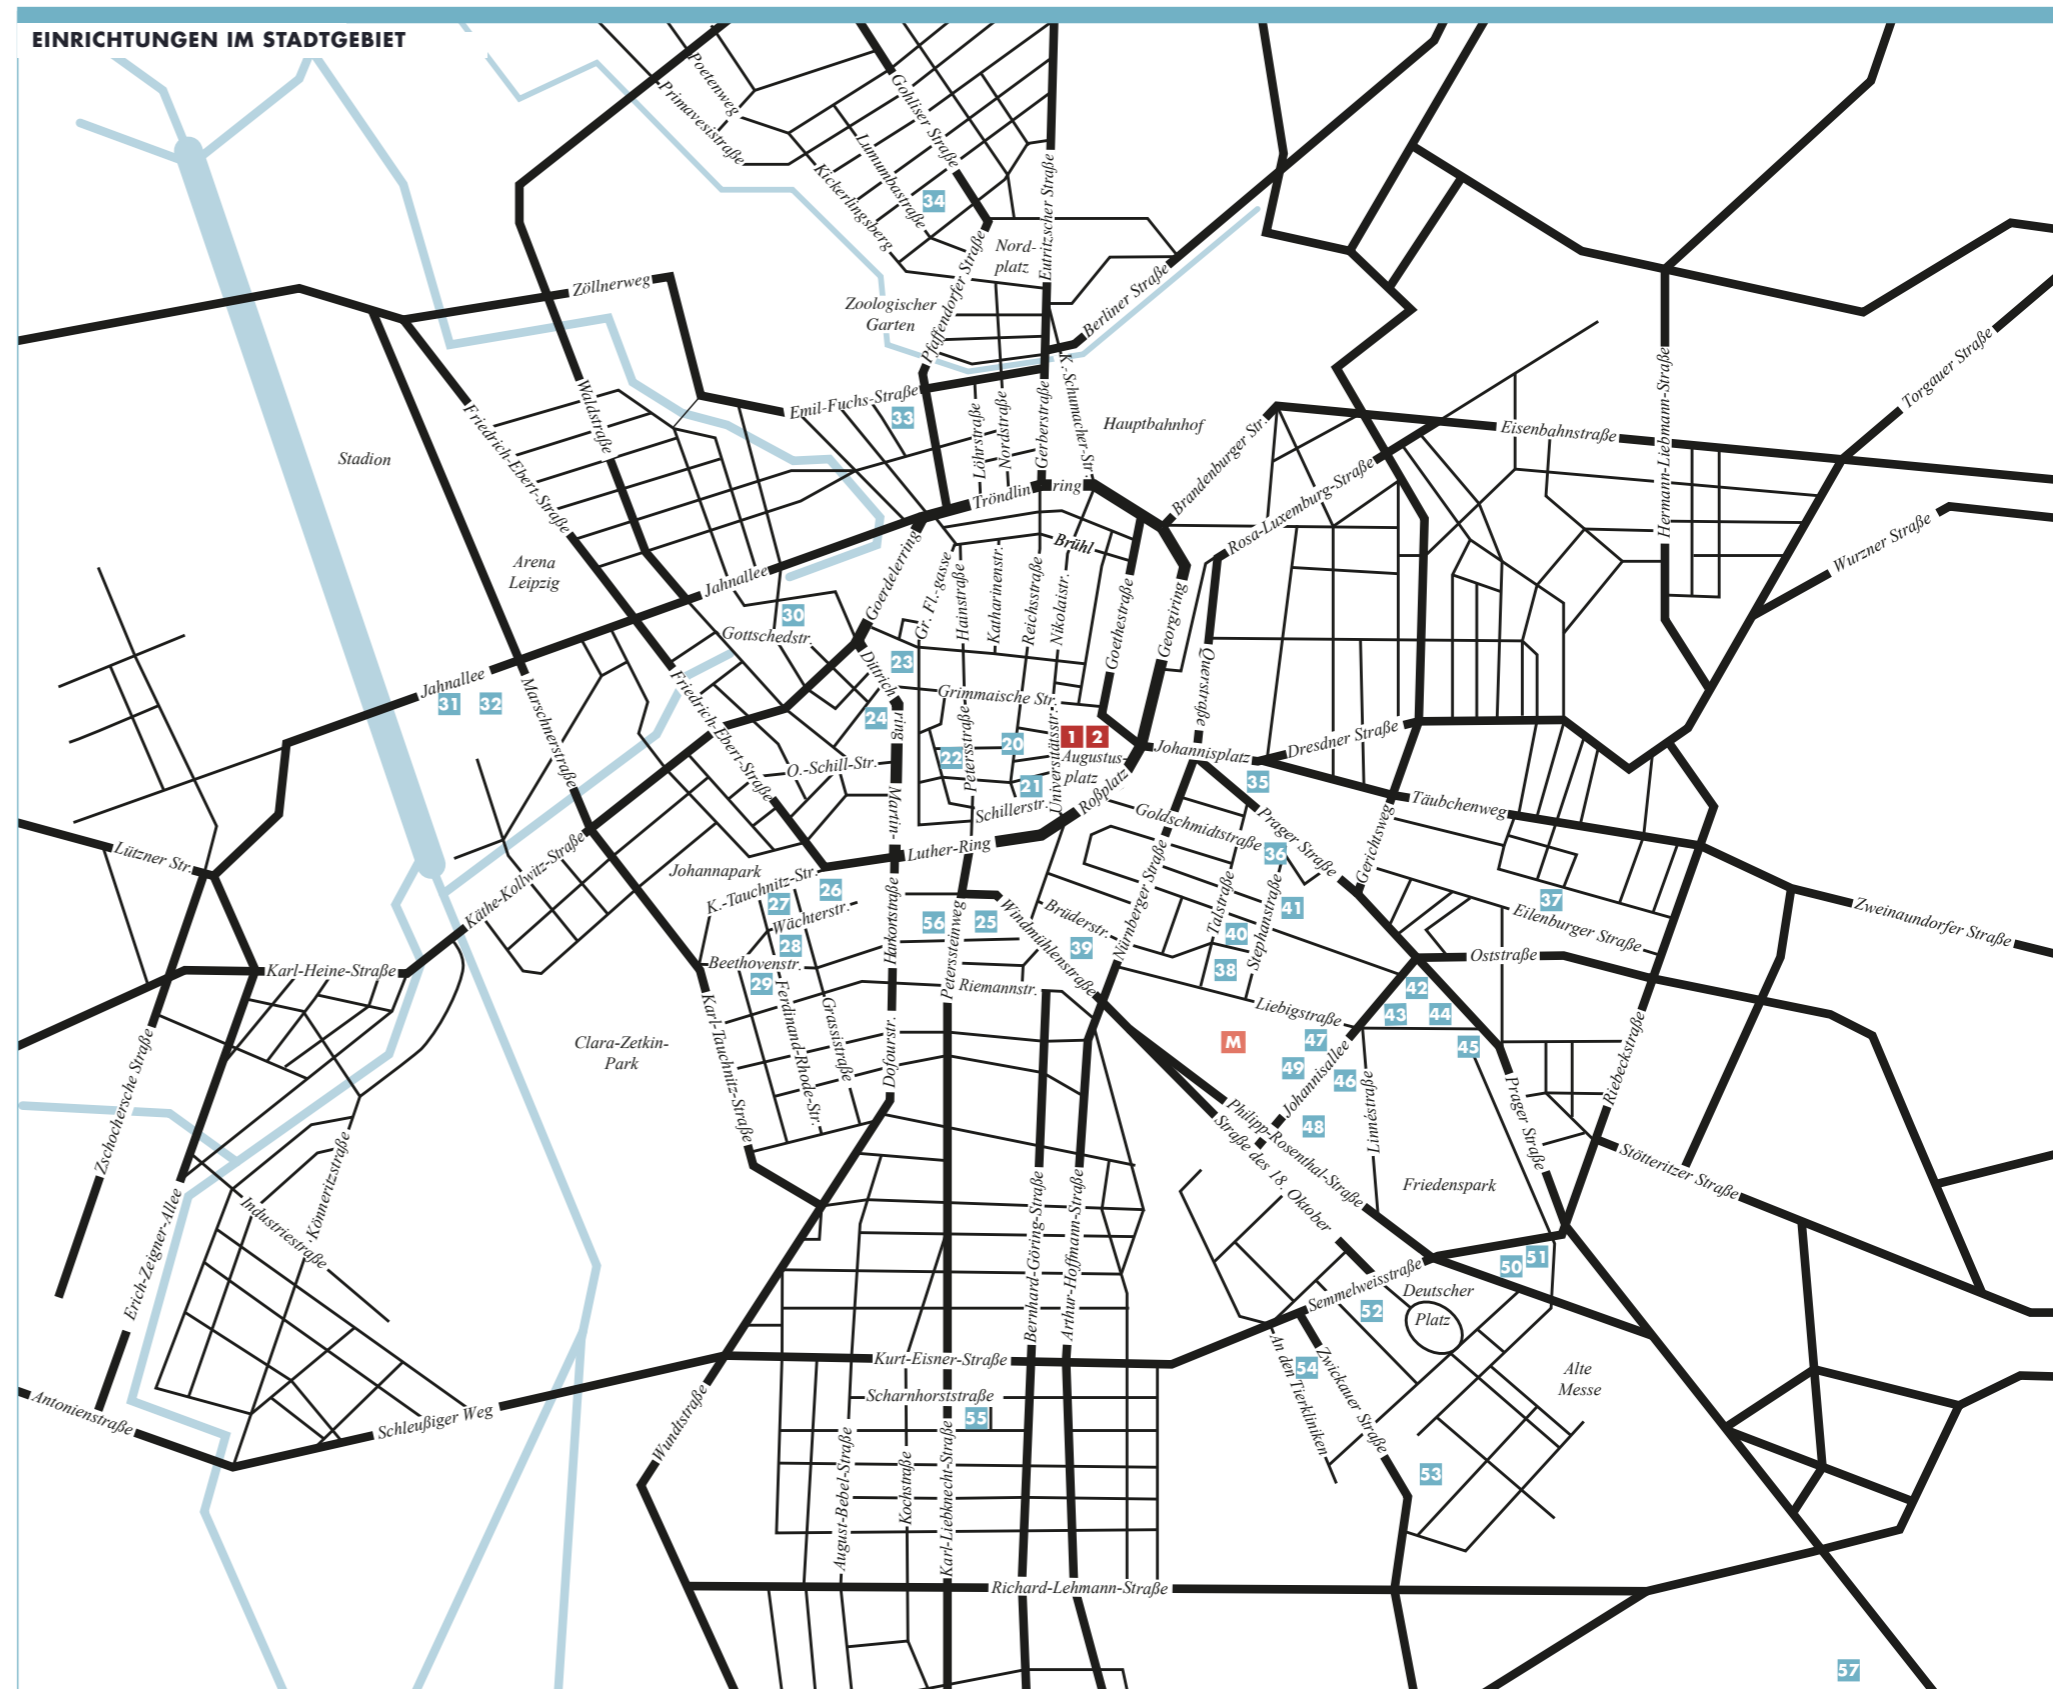

UNIVERSITÄT LEIPZIG

EINRICHTUNGEN NACH ORTEN

- 1 Augustusplatz 10/Neues Augusteum**
Fakultät für Mathematik und Informatik
Dekanat und Mathematisches Institut
Universitätsrechenzentrum
Galerie im Neuen Augusteum
Institut für Öffentliche Finanzen und Public Management
Personalrat Hochschulbereich
Stabsstelle Universitätskommunikation:
Veranstaltungsmanagement
- 2 Augustusplatz 10/Paulinum**
Institut für Informatik
- 3 Grimmische Straße 12**
Wirtschaftswissenschaftliche Fakultät
Dekanat und Institute
Institut für Wirtschaftspädagogik
- 4 Universitätsstraße 1**
Student_innenRat
Zentrum für Medienproduktion (ZMP) Video-
bereich
- 5 Universitätsstraße 3**
Campus-Bibliothek
mephisto 97.6 – Lokalradio der Universität
Leipzig
Zentrum für Medienproduktion (ZMP) Audio-
bereich
- 6 Universitätsstraße 5**
Mensa am Park
- 7 Kurt-Masur-Platz 1**
Moritzbastei
- 8 Goethestraße 2/Krochhochhaus**
Ägyptologisches Institut und Ägyptisches
Museum – Georg Steindorff–
Altorientalisches Institut
Kustodie
Sprachenzentrum