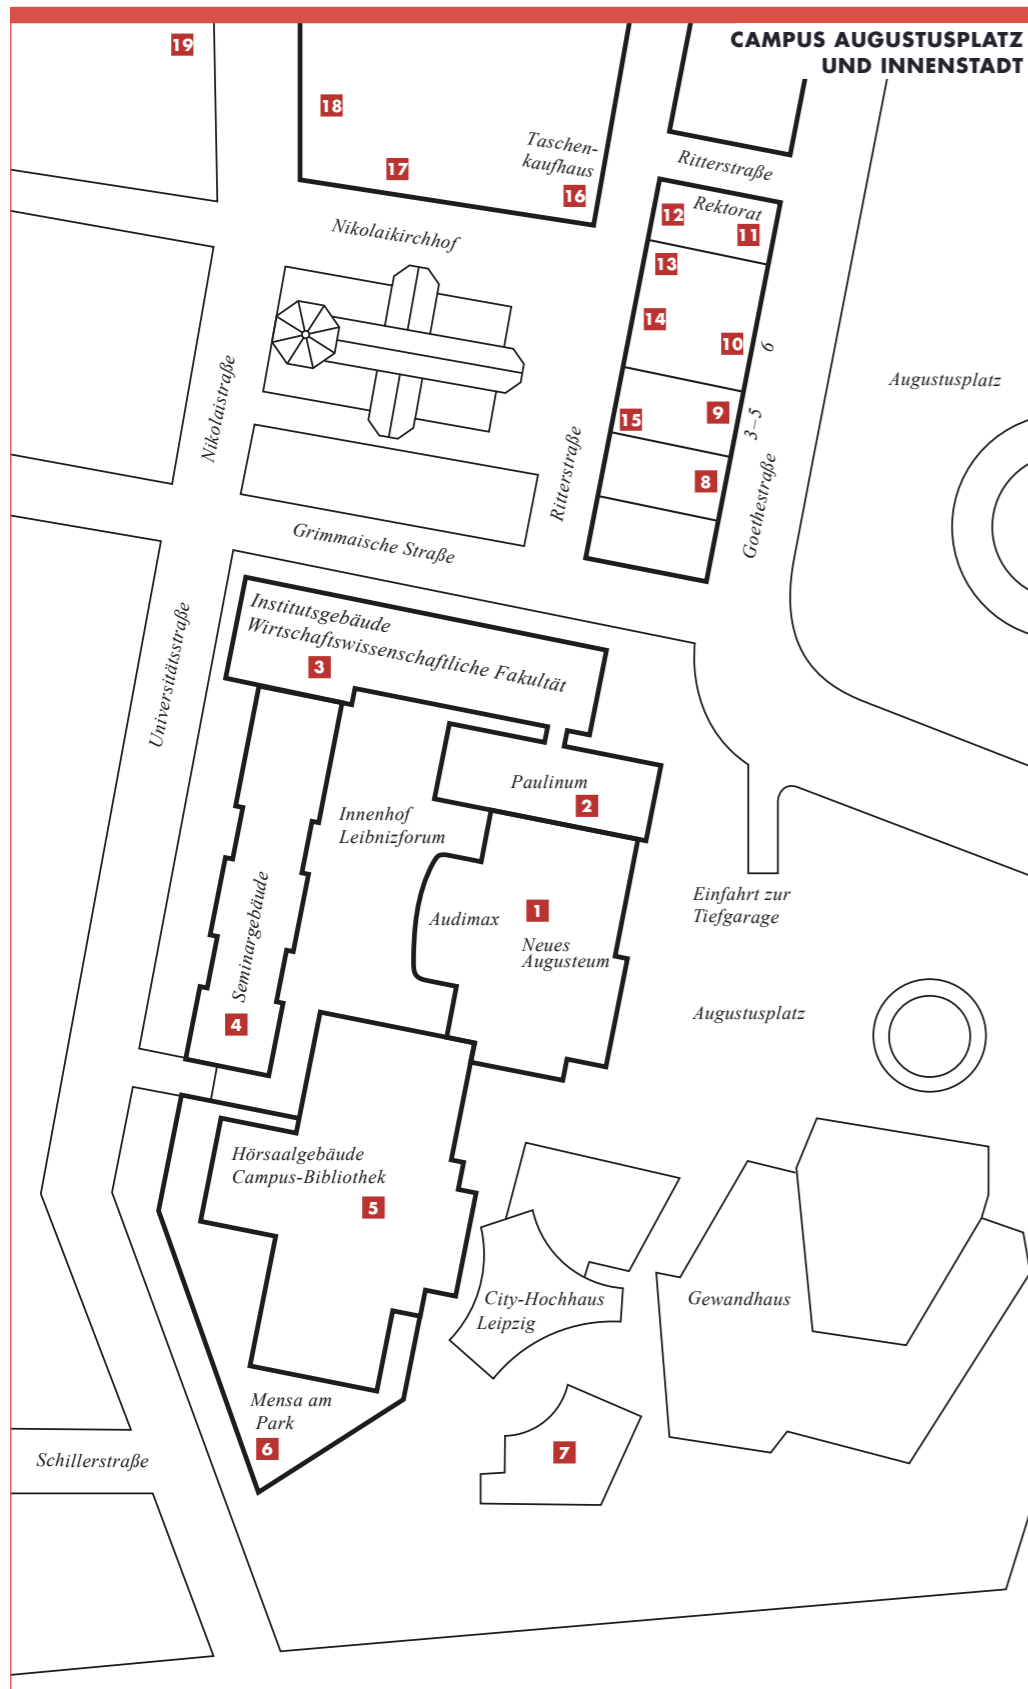

UNIVERSITÄT LEIPZIG

EINRICHTUNGEN NACH ORTEN

- 1 Augustusplatz 10/Neues Augusteum**
Fakultät für Mathematik und Informatik
Dekanat und Mathematisches Institut
Universitätsrechenzentrum
Galerie im Neuen Augusteum
Institut für Öffentliche Finanzen und Public Management
Personalrat Hochschulbereich
Stabsstelle Universitätskommunikation:
Veranstaltungsmanagement
- 2 Augustusplatz 10/Paulinum**
Institut für Informatik
- 3 Grimmische Straße 12**
Wirtschaftswissenschaftliche Fakultät
Dekanat und Institute
Institut für Wirtschaftspädagogik
- 4 Universitätsstraße 1**
Student_innenRat
Zentrum für Medienproduktion (ZMP) Video-
bereich
- 5 Universitätsstraße 3**
Campus-Bibliothek
mephisto 97.6 – Lokalradio der Universität
Leipzig
Zentrum für Medienproduktion (ZMP) Audio-
bereich
- 6 Universitätsstraße 5**
Mensa am Park
- 7 Kurt-Masur-Platz 1**
Moritzbastei
- 8 Goethestraße 2/Krochhochhaus**
Ägyptologisches Institut und Ägyptisches
Museum – Georg Steindorff–
Altorientalisches Institut
Kustodie
Sprachenzentrum

- 15 Ritterstraße 8–10**
Institut für Kunstpädagogik
- 16 Ritterstraße 9–13**
Stabsstelle Qualitätsentwicklung in Lehre
und Studium
- 17 Nikolaikirchhof 2**
Antikenmuseum
- 18 Nikolaistraße 6–10/Strohsackpassage**
ReCentGlobe
Stabsstelle Chancengerechtigkeit, Diversität
und Familie
Gleichstellungsbeauftragter
Frankreichzentrum
Zentrum für Gender Studies
- 19 Nikolaistraße 27–29**
Institut für Kommunikations- und Medien-
wissenschaft
- 20 Neumarkt 9–19**
Bibliothek Musik
Institut für Musikwissenschaft
Wilhelm-Wundt-Institut für Psychologie
Leipziger Universitätsmusik
- 21 Schillerstraße 6**
Fakultät für Geschichte, Kunst- und Regio-
nawissenschaften
Dekanat und Institute
Bibliothek Regionalwissenschaften
- 22 Burgstraße 21 und 27**
Juristenfakultät
Dekanat, Institute und Professuren
Bibliothek Rechtswissenschaft
- 23 Dittrichring 18–20**
Institut für Kunstgeschichte
Bibliothek Kunst
- 24 Dittrichring 5–7**
Institut für Bildungswissenschaften