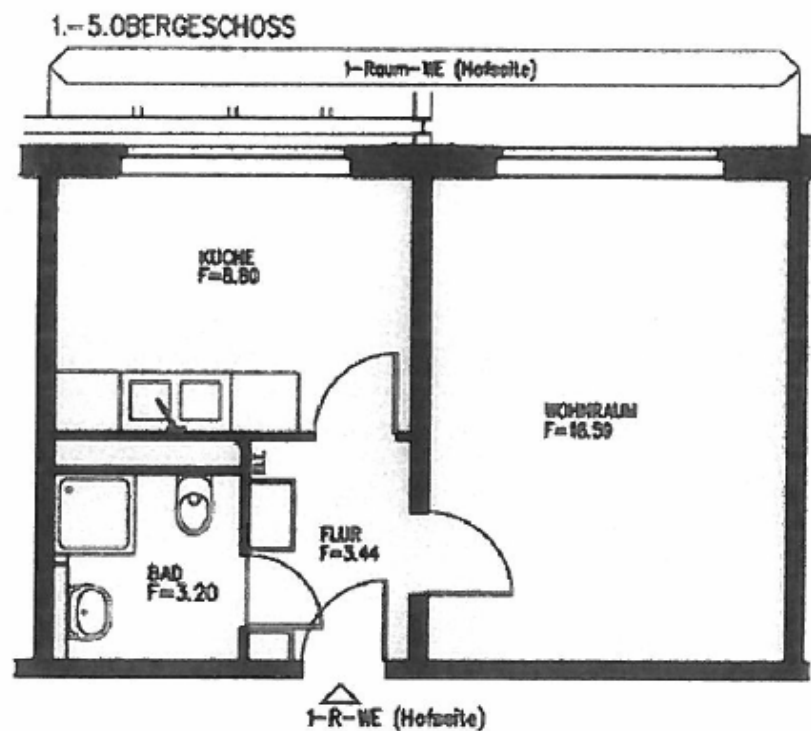

## Grundrisse der Gästewohnungen Ritterstraße 12 in 04109 Leipzig

- 1-Raumwohnung Hofseite (ca. 33 m<sup>2</sup>)
- 2-Raumwohnung im Maisonette-Stil (ca. 60 m<sup>2</sup>)
- 3-Raumwohnung im Maisonette-Stil (ca. 80 m<sup>2</sup>)

### 1-Raumwohnung Hofseite (ca. 33 m<sup>2</sup>)

## 2-Raumwohnung im Maisonette-Stil (ca. 60 m<sup>2</sup>)

### 3-Raumwohnung im Maisonette-Stil (ca. 80 m<sup>2</sup>)