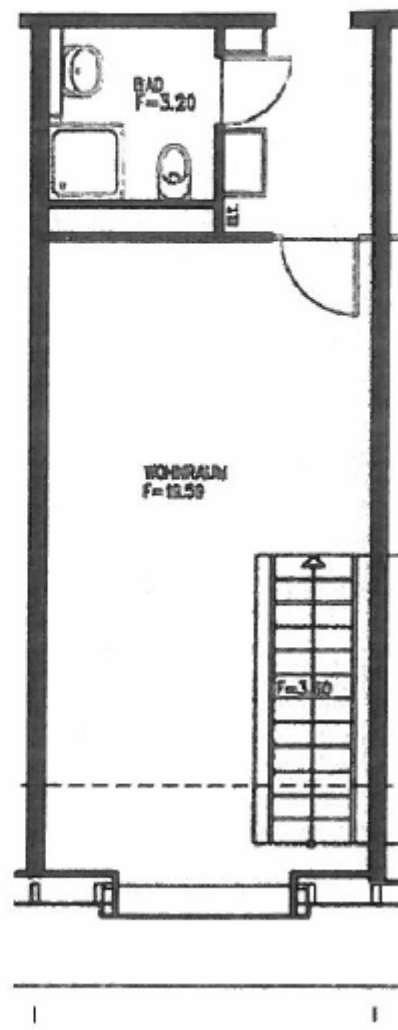

## Grundrisse der Gästewohnungen Ritterstraße 12 in 04109 Leipzig

- 1-Raumwohnung Hofseite (ca. 33 m<sup>2</sup>)
- 2-Raumwohnung im Maisonette-Stil (ca. 60 m<sup>2</sup>)
- 3-Raumwohnung im Maisonette-Stil (ca. 80 m<sup>2</sup>)

### 1-Raumwohnung Hofseite (ca. 33 m<sup>2</sup>)

## 2-Raumwohnung im Maisonette-Stil (ca. 60 m<sup>2</sup>)

### 3-Raumwohnung im Maisonette-Stil (ca. 80 m<sup>2</sup>)