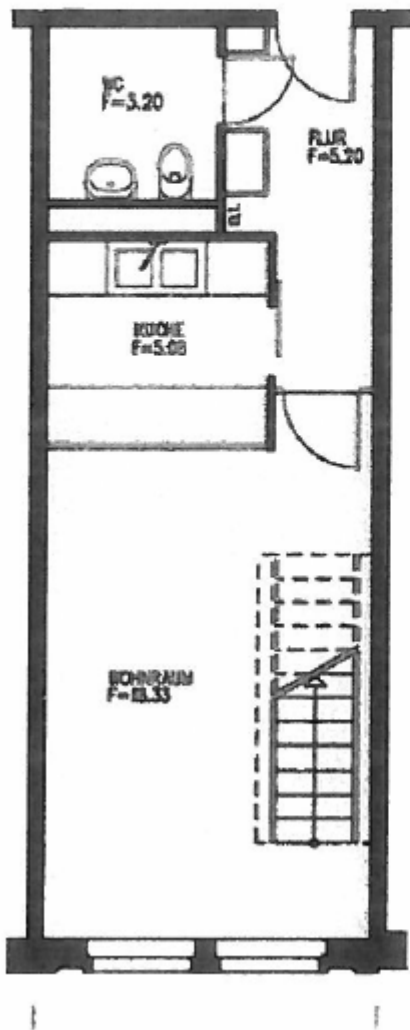

## Grundrisse der Gästewohnungen Ritterstraße 12 in 04109 Leipzig

- 1-Raumwohnung Hofseite (ca. 33 m<sup>2</sup>)
- 2-Raumwohnung im Maisonette-Stil (ca. 60 m<sup>2</sup>)
- 3-Raumwohnung im Maisonette-Stil (ca. 80 m<sup>2</sup>)

### 1-Raumwohnung Hofseite (ca. 33 m<sup>2</sup>)

## 2-Raumwohnung im Maisonette-Stil (ca. 60 m<sup>2</sup>)

### 3-Raumwohnung im Maisonette-Stil (ca. 80 m<sup>2</sup>)