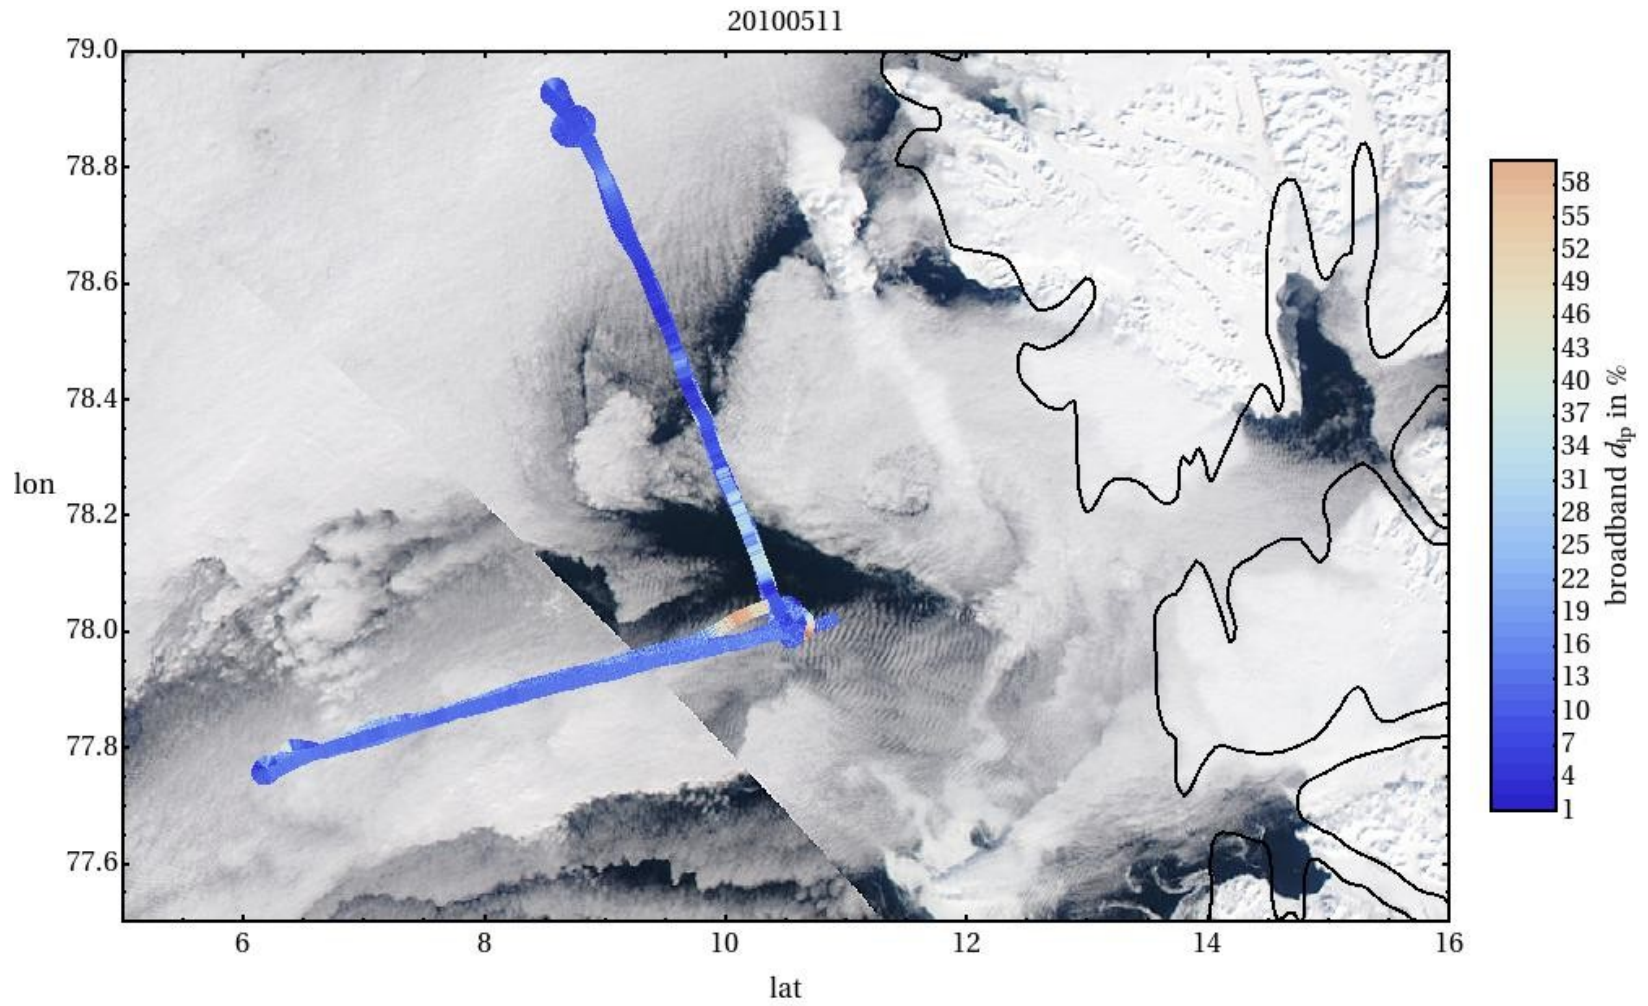

SORPIC – QUICKLOOK -AMSSP - 20100511

André Hollstein

Institut für Weltraumwissenschaften

18. Mai 2010

20100510

20100510

20100511

$wvl = 551.079, 599.758, 764.692$