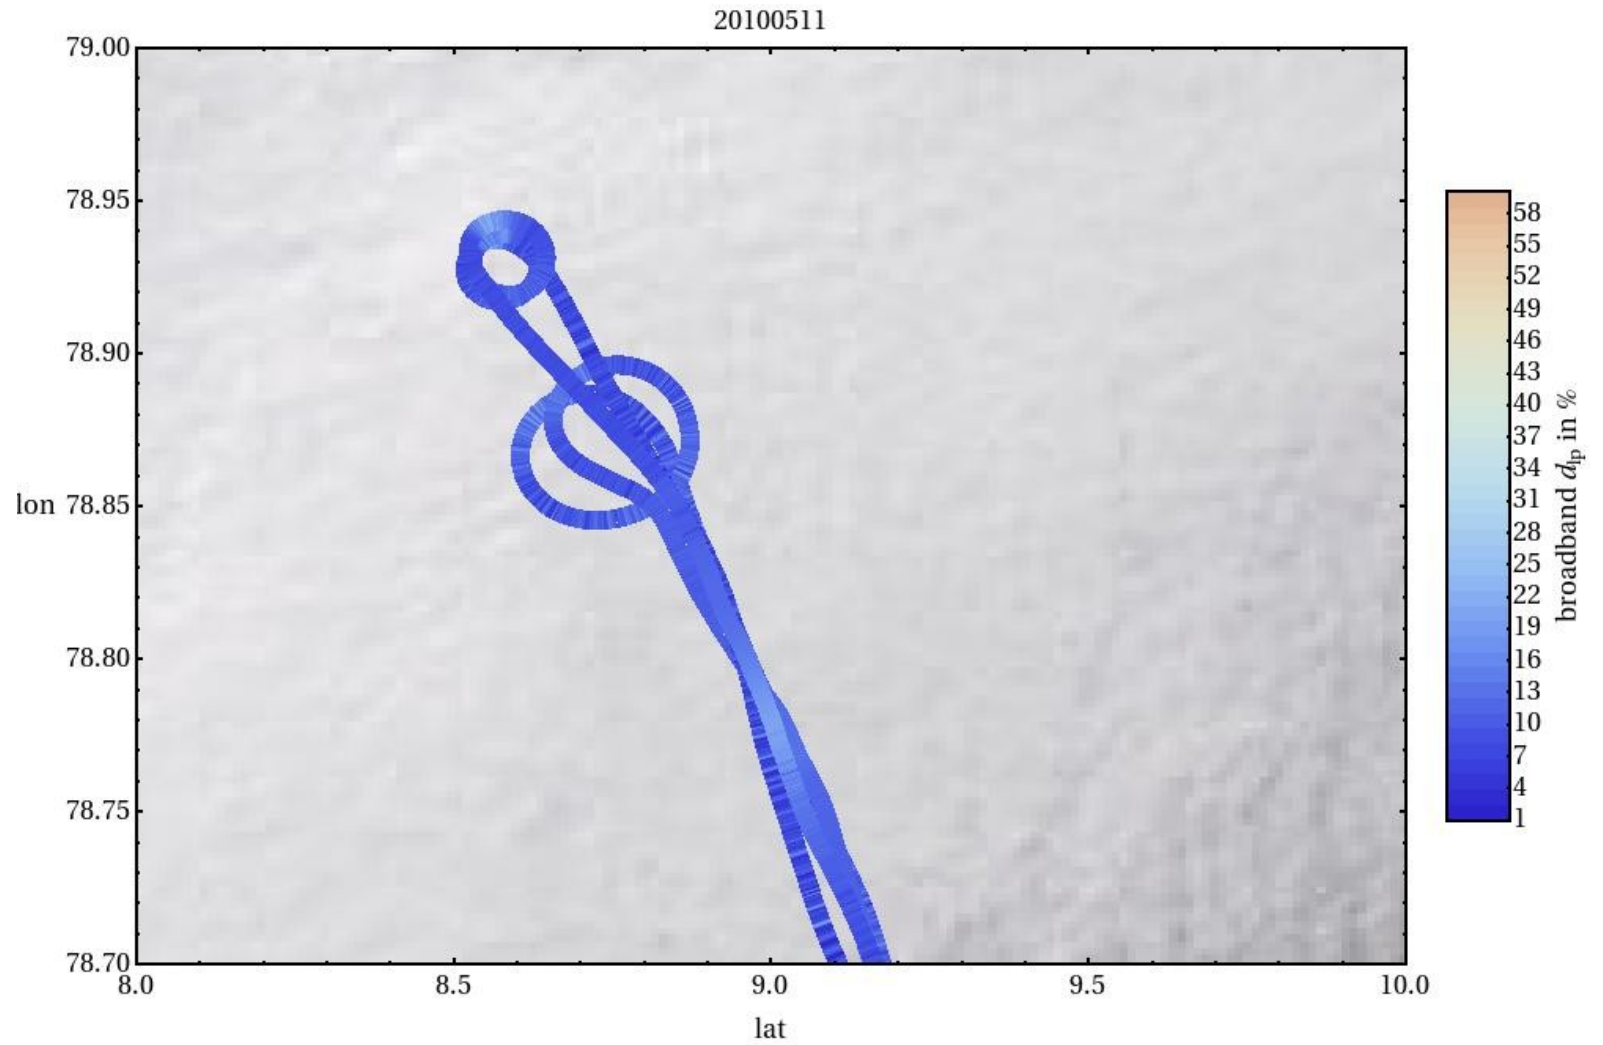

SORPIC – QUICKLOOK -AMSSP - 20100511

André Hollstein

Institut für Weltraumwissenschaften

18. Mai 2010

20100510

20100510

20100511

$wvl = 551.079, 599.758, 764.692$