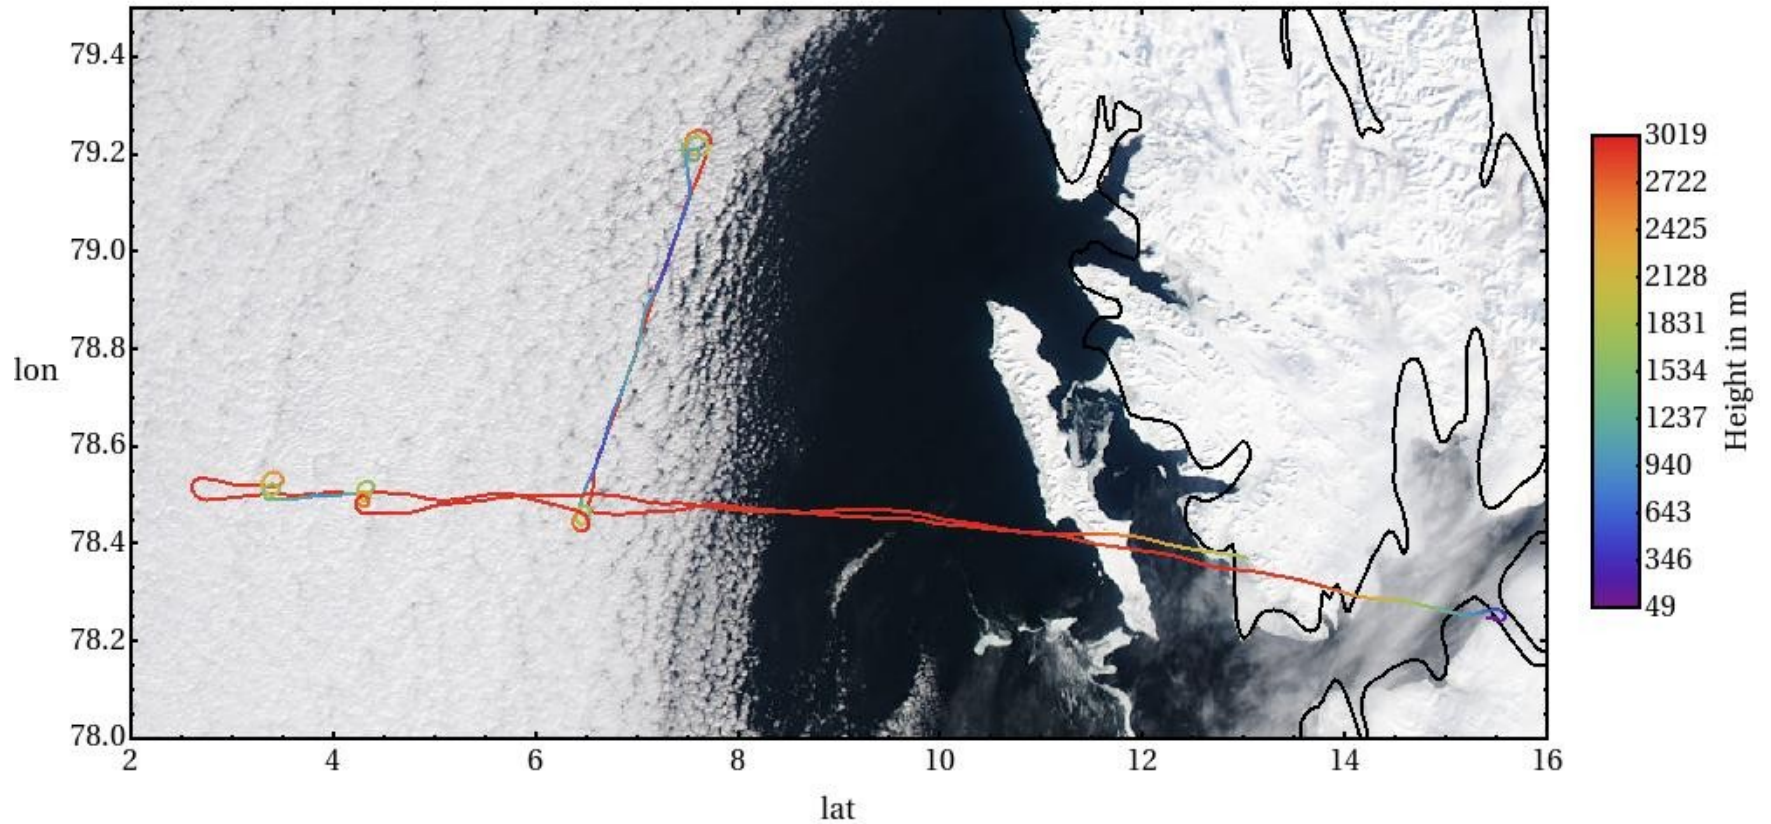

SORPIC – QUICKLOOK -AMSSP - 20100511

André Hollstein

Institut für Weltraumwissenschaften

18. Mai 2010

20100510

20100510

20100511

$wvl = 551.079, 599.758, 764.692$