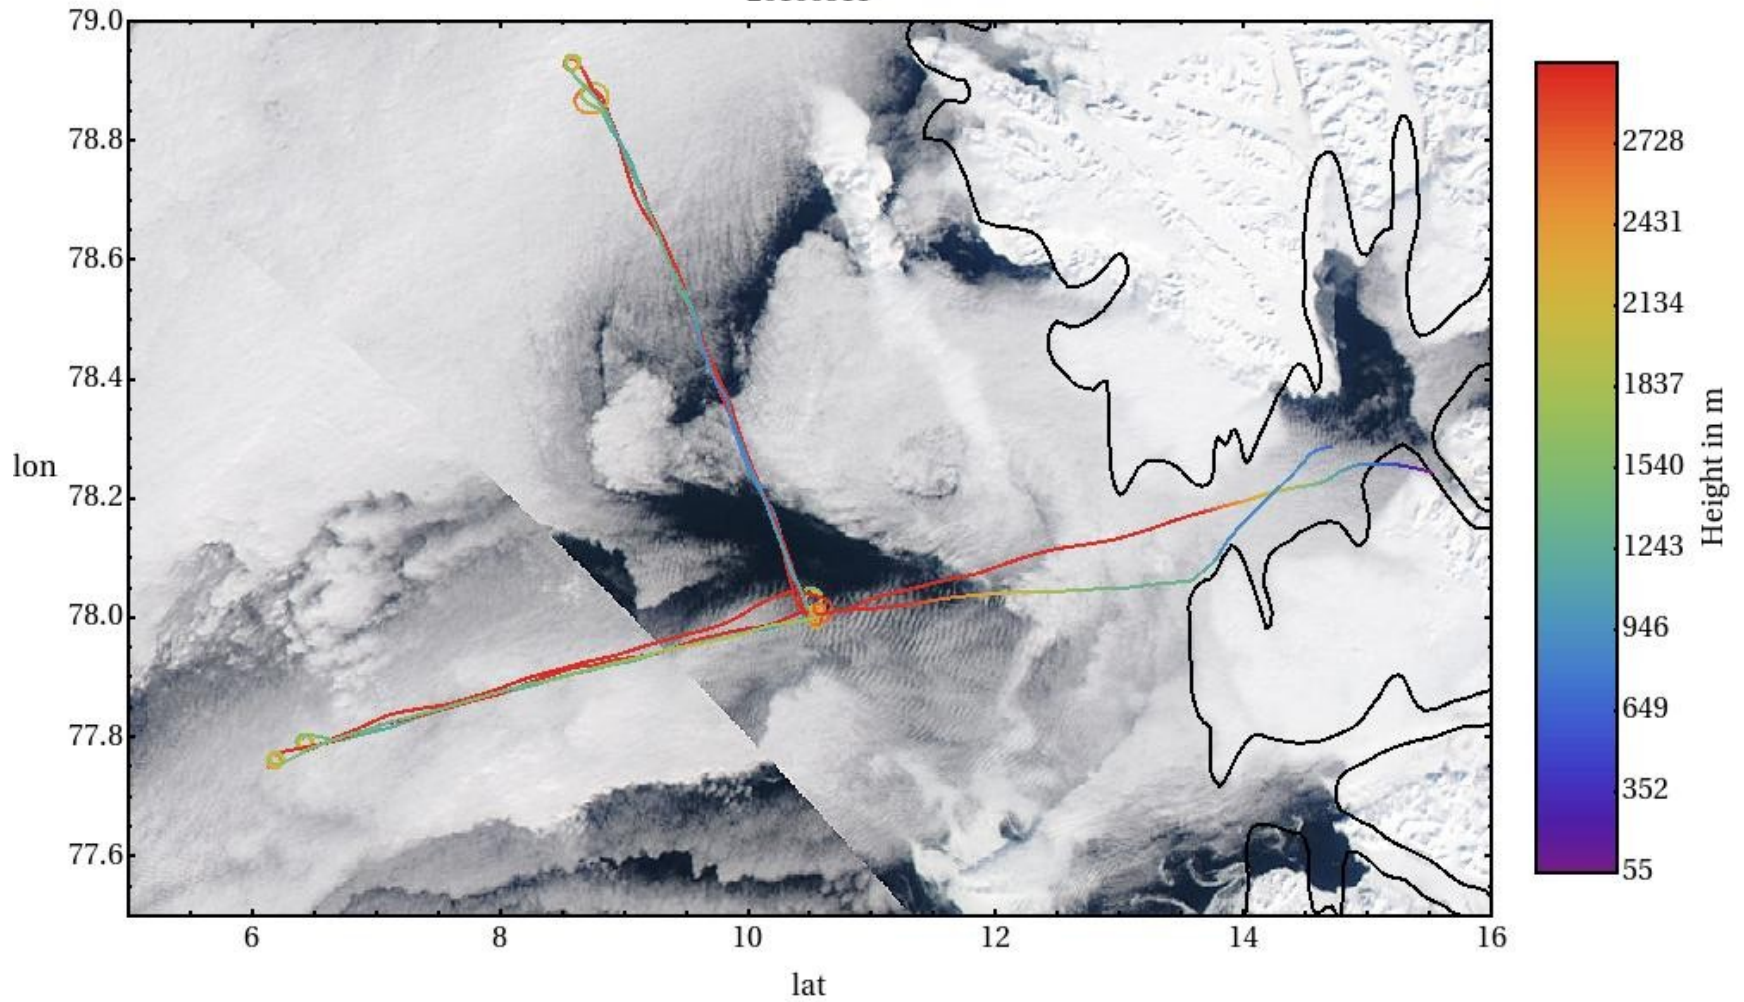

SORPIC – QUICKLOOK -AMSSP - 20100511

André Hollstein

Institut für Weltraumwissenschaften

18. Mai 2010

20100510

20100510

20100511

$wvl = 551.079, 599.758, 764.692$