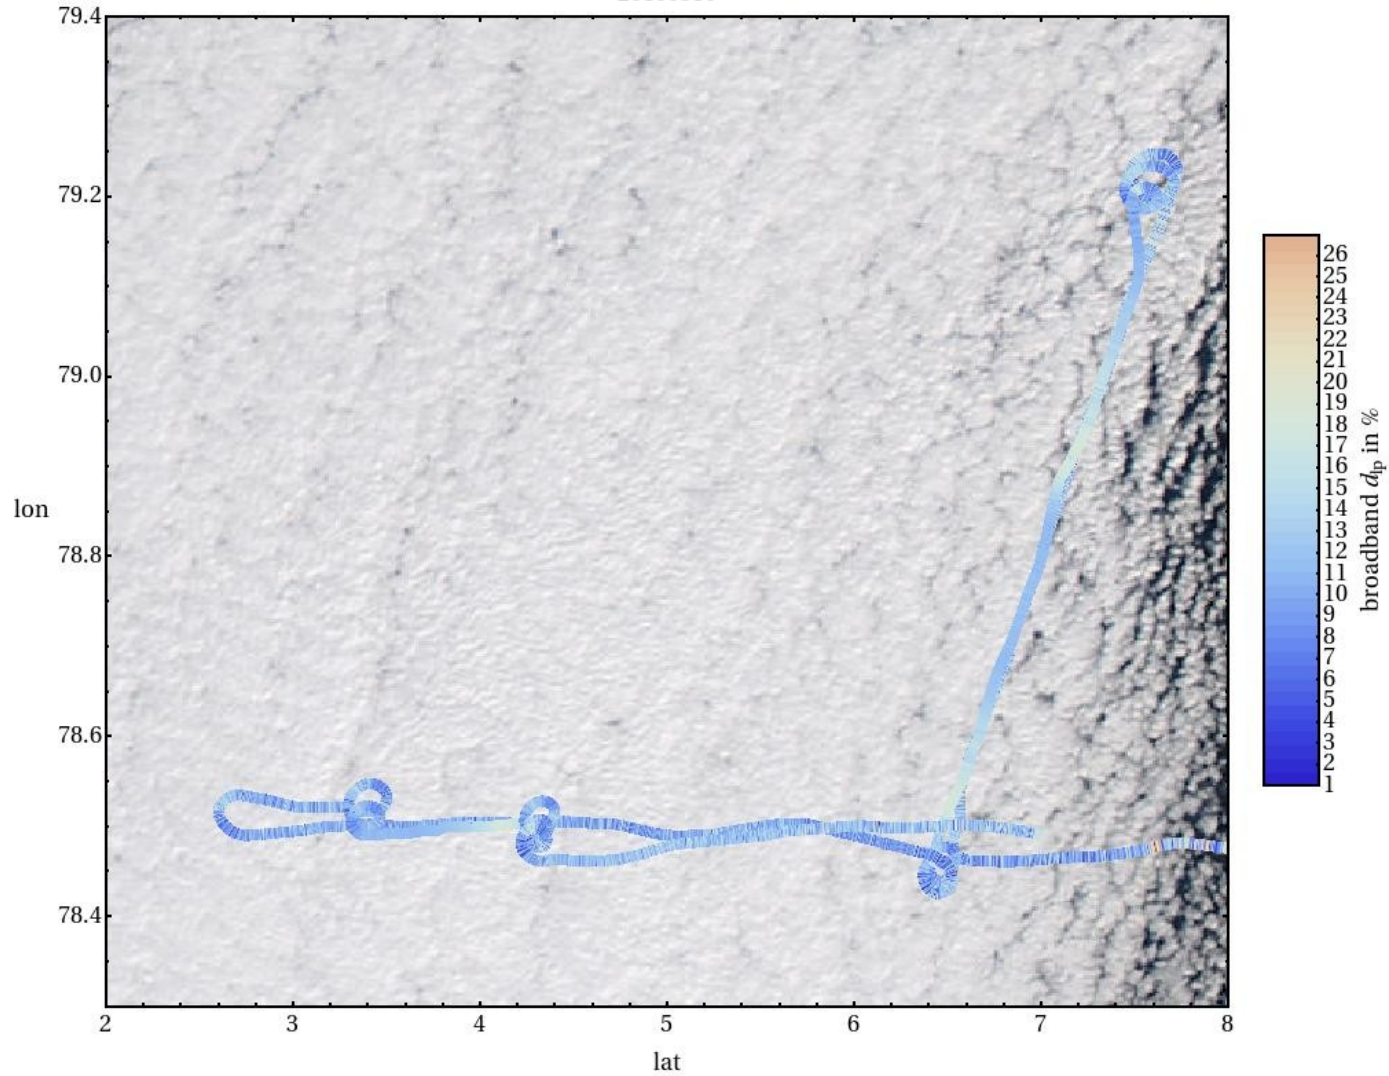

SORPIC – QUICKLOOK -AMSSP - 20100511

André Hollstein

Institut für Weltraumwissenschaften

18. Mai 2010

20100510

20100510

20100511

$wvl = 551.079, 599.758, 764.692$