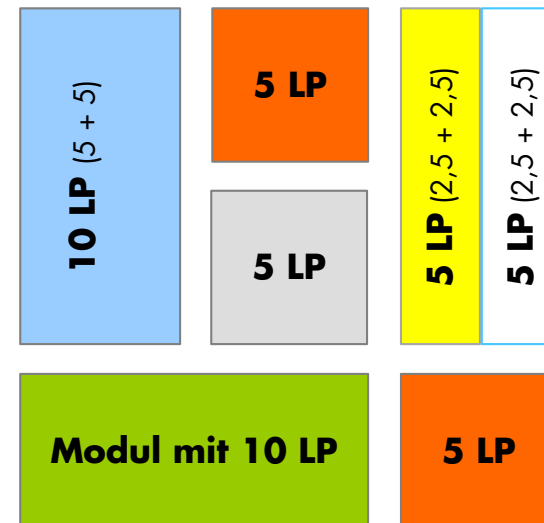

Studiengang für das Lehramt an Grundschulen mit dem Abschluss Erste Staatsprüfung

Legende 1

BiWi	Bildungswissenschaft
Ergänz.	Ergänzungsstudien
GSD	Grundschuldidaktik
KF	Kernfach
LP	Leistungspunkte
SPS	Schulpraktische Studien (Praktika)
SU	Sachunterricht

Legende 2

□ Grundschule
 □ Kernfach Deutsch

*als Viertes Fach
 wählbar:
 Kunst
 Musik
 Sport
 Werken