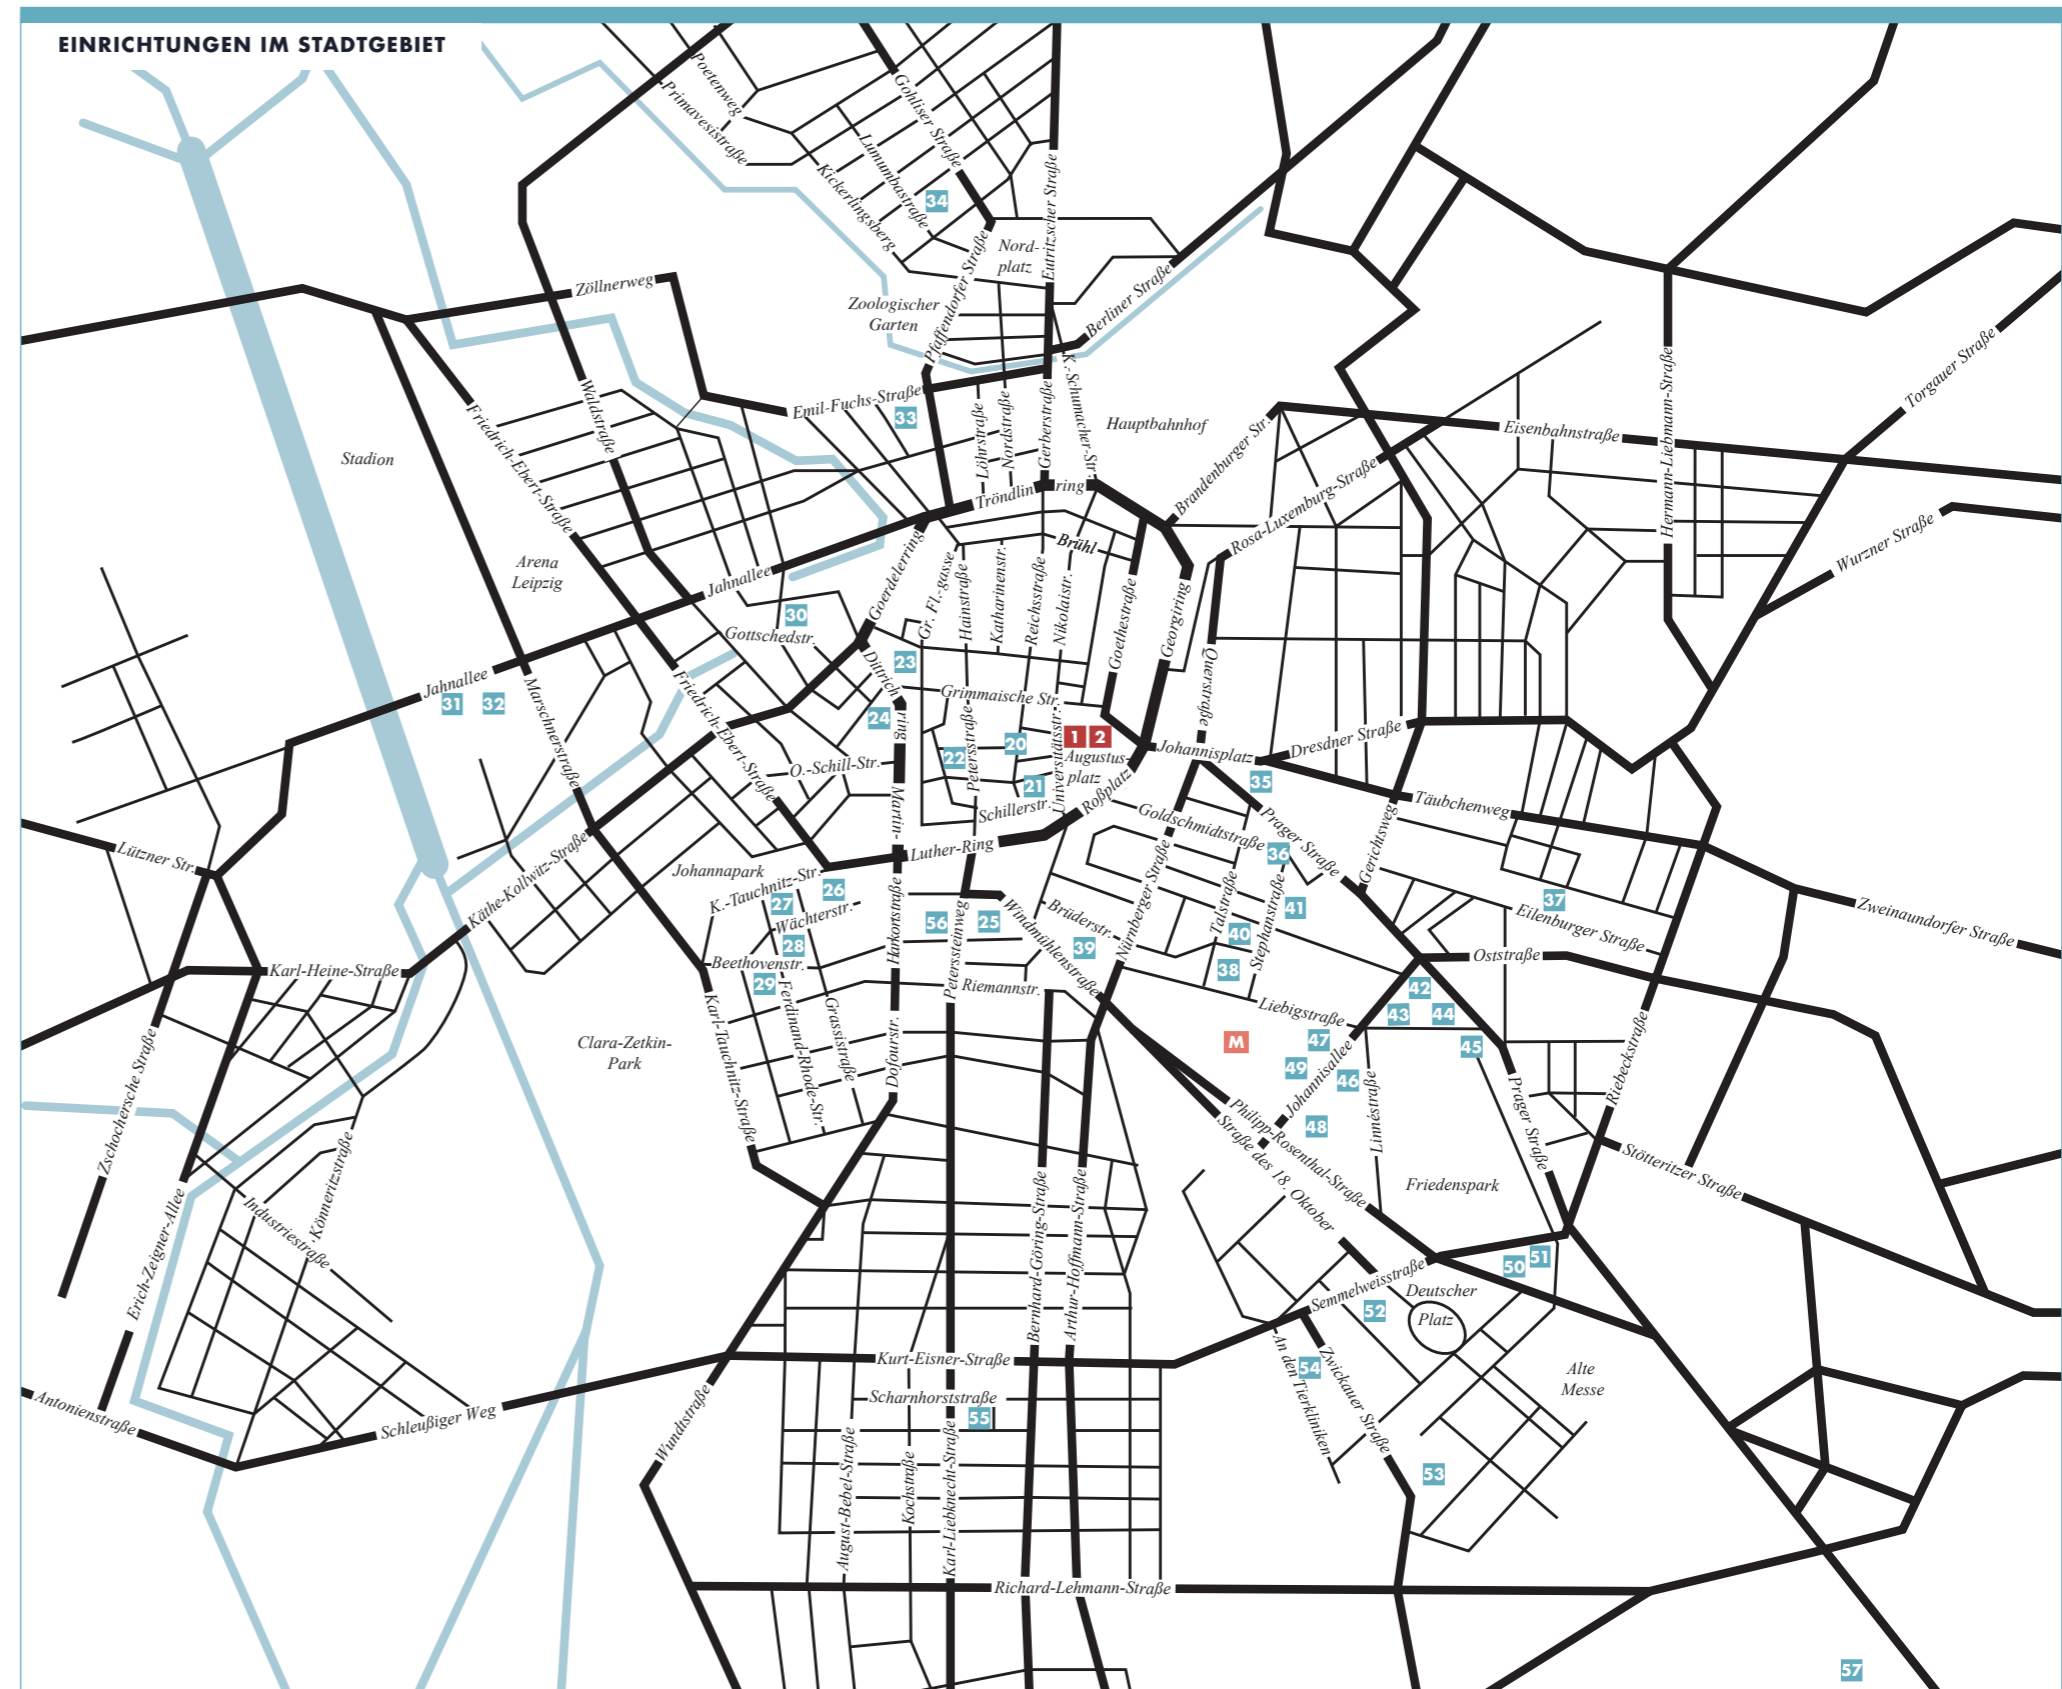

UNIVERSITÄT LEIPZIG

EINRICHTUNGEN NACH ORTEN

- 1 Augustusplatz 10/Neues Augusteum**
Fakultät für Mathematik und Informatik
Dekanat und Mathematisches Institut
Universitätsrechenzentrum
Galerie im Neuen Augusteum
Institut für Öffentliche Finanzen und Public Management
Personalrat Hochschulbereich
Stabsstelle Universitätskommunikation:
Veranstaltungsmanagement
- 2 Augustusplatz 10/Paulinum**
Institut für Informatik
- 3 Grimmische Straße 12**
Wirtschaftswissenschaftliche Fakultät
Dekanat und Institute
Institut für Wirtschaftspädagogik
- 4 Universitätsstraße 1**
Student_innenRat
Zentrum für Medienproduktion (ZMP) Video-
bereich
- 5 Universitätsstraße 3**
Campus-Bibliothek
mephisto 97.6 – Lokalradio der Universität
Leipzig
Zentrum für Medienproduktion (ZMP) Audio-
bereich
- 6 Universitätsstraße 5**
Mensa am Park
- 7 Kurt-Masur-Platz 1**
Moritzbastei
- 8 Goethestraße 2/Krochhochhaus**
Ägyptologisches Institut und Ägyptisches
Museum – Georg Steindorff–
Altorientalisches Institut
Kustodie
Sprachenzentrum