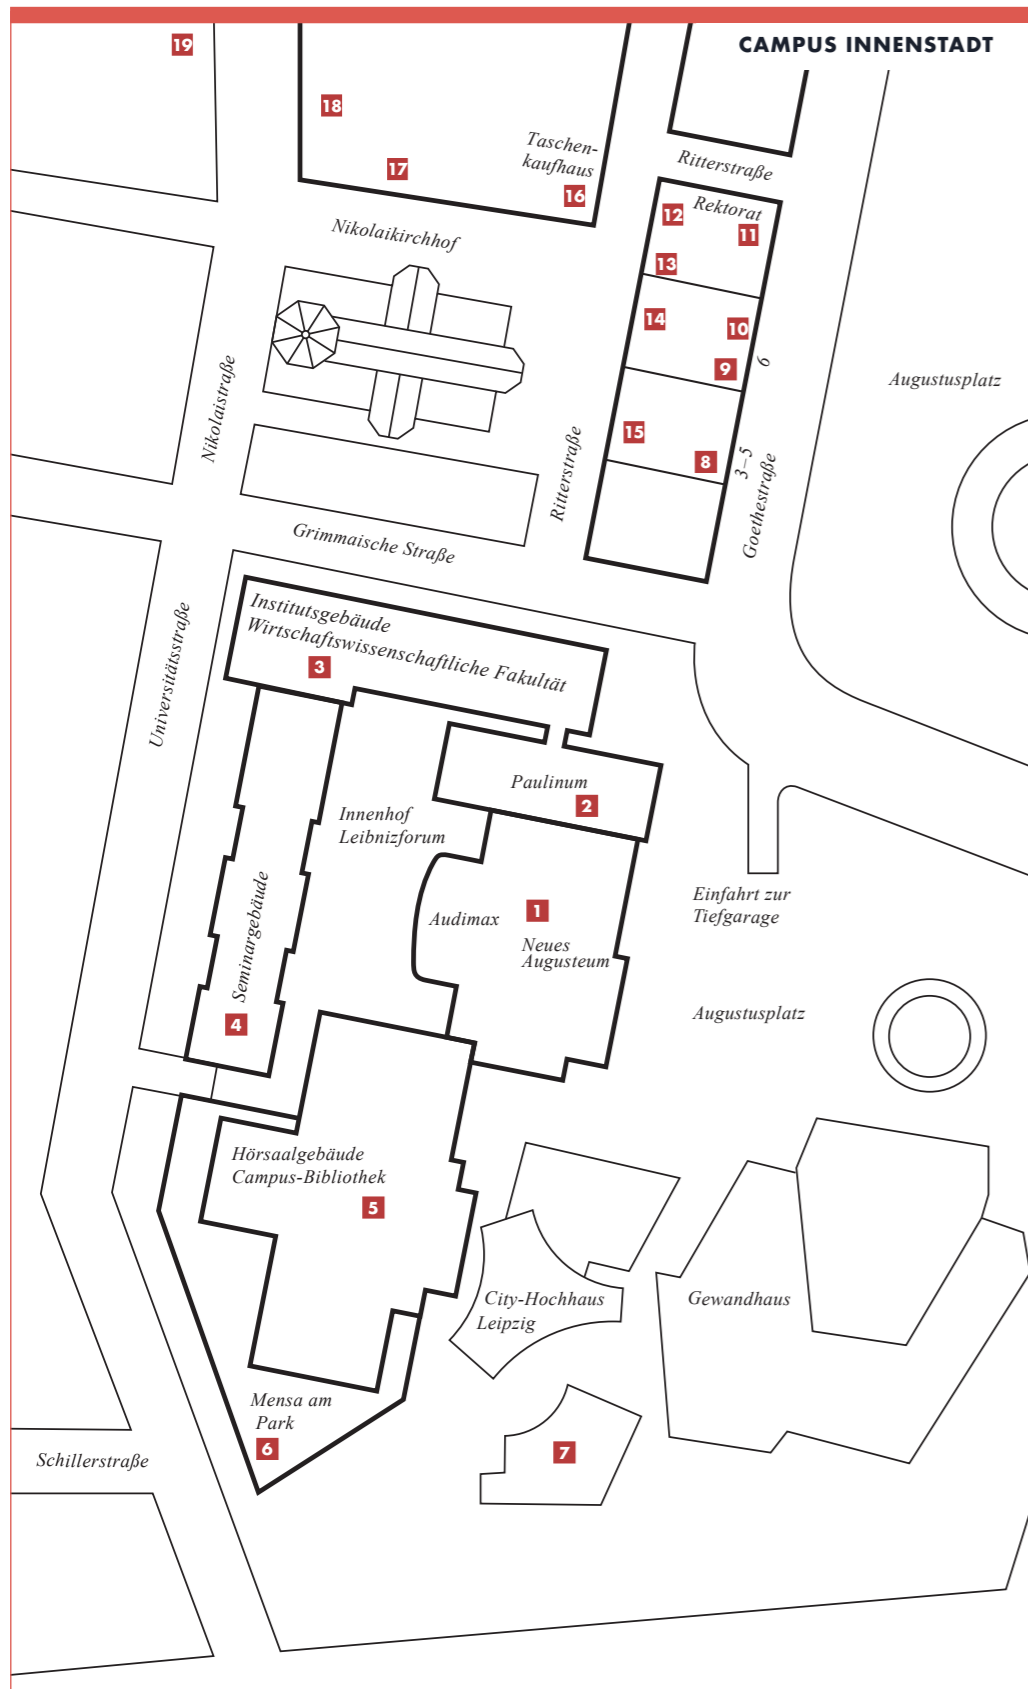

UNIVERSITÄT LEIPZIG

EINRICHTUNGEN NACH ORTEN

- 1 Augustusplatz 10/Neues Augusteum**
Fakultät für Mathematik und Informatik
Dekanat und Mathematisches Institut
Universitätsrechenzentrum
Galerie im Neuen Augusteum
Institut für Öffentliche Finanzen und Public Management
Personalrat Hochschulbereich
Stabsstelle Universitätskommunikation:
Veranstaltungsmanagement
- 2 Augustusplatz 10/Paulinum**
Institut für Informatik
- 3 Grimmische Straße 12**
Wirtschaftswissenschaftliche Fakultät
Dekanat und Institute
Institut für Wirtschaftspädagogik
- 4 Universitätsstraße 1**
Student_innenRat
Zentrum für Medienproduktion (ZMP) Video-
bereich
- 5 Universitätsstraße 3**
Campus-Bibliothek
mephisto 97.6 – Lokalradio der Universität
Leipzig
Zentrum für Medienproduktion (ZMP) Audio-
bereich
- 6 Universitätsstraße 5**
Mensa am Park
- 7 Kurt-Masur-Platz 1**
Moritzbastei
- 8 Goethestraße 2/Krochhochhaus**
Ägyptologisches Institut und Ägyptisches
Museum – Georg Steindorff–
Altorientalisches Institut
Kustodie
Sprachenzentrum