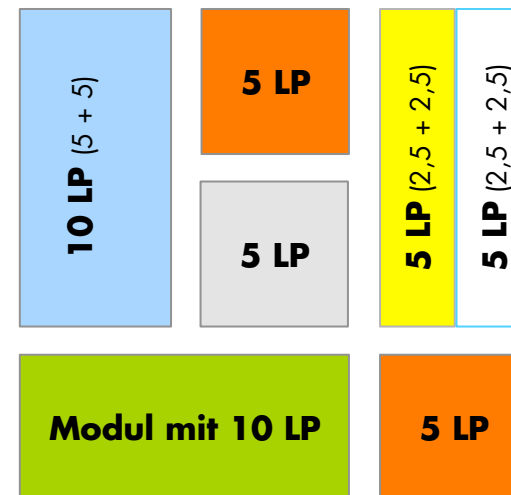

Studiengang für das Lehramt an Grundschulen mit dem Abschluss Erste Staatsprüfung

Legende 1

BiWi	Bildungswissenschaft
Ergänz.	Ergänzungsstudien
GSD	Grundschuldidaktik
KF	Kernfach
LP	Leistungspunkte
SPS	Schulpraktische Studien (Praktika)
SU	Sachunterricht

Legende 2

□ Grundschule
 □ Kernfach Deutsch

*als Viertes Fach
 wählbar:
 Kunst
 Musik
 Sport
 Werken