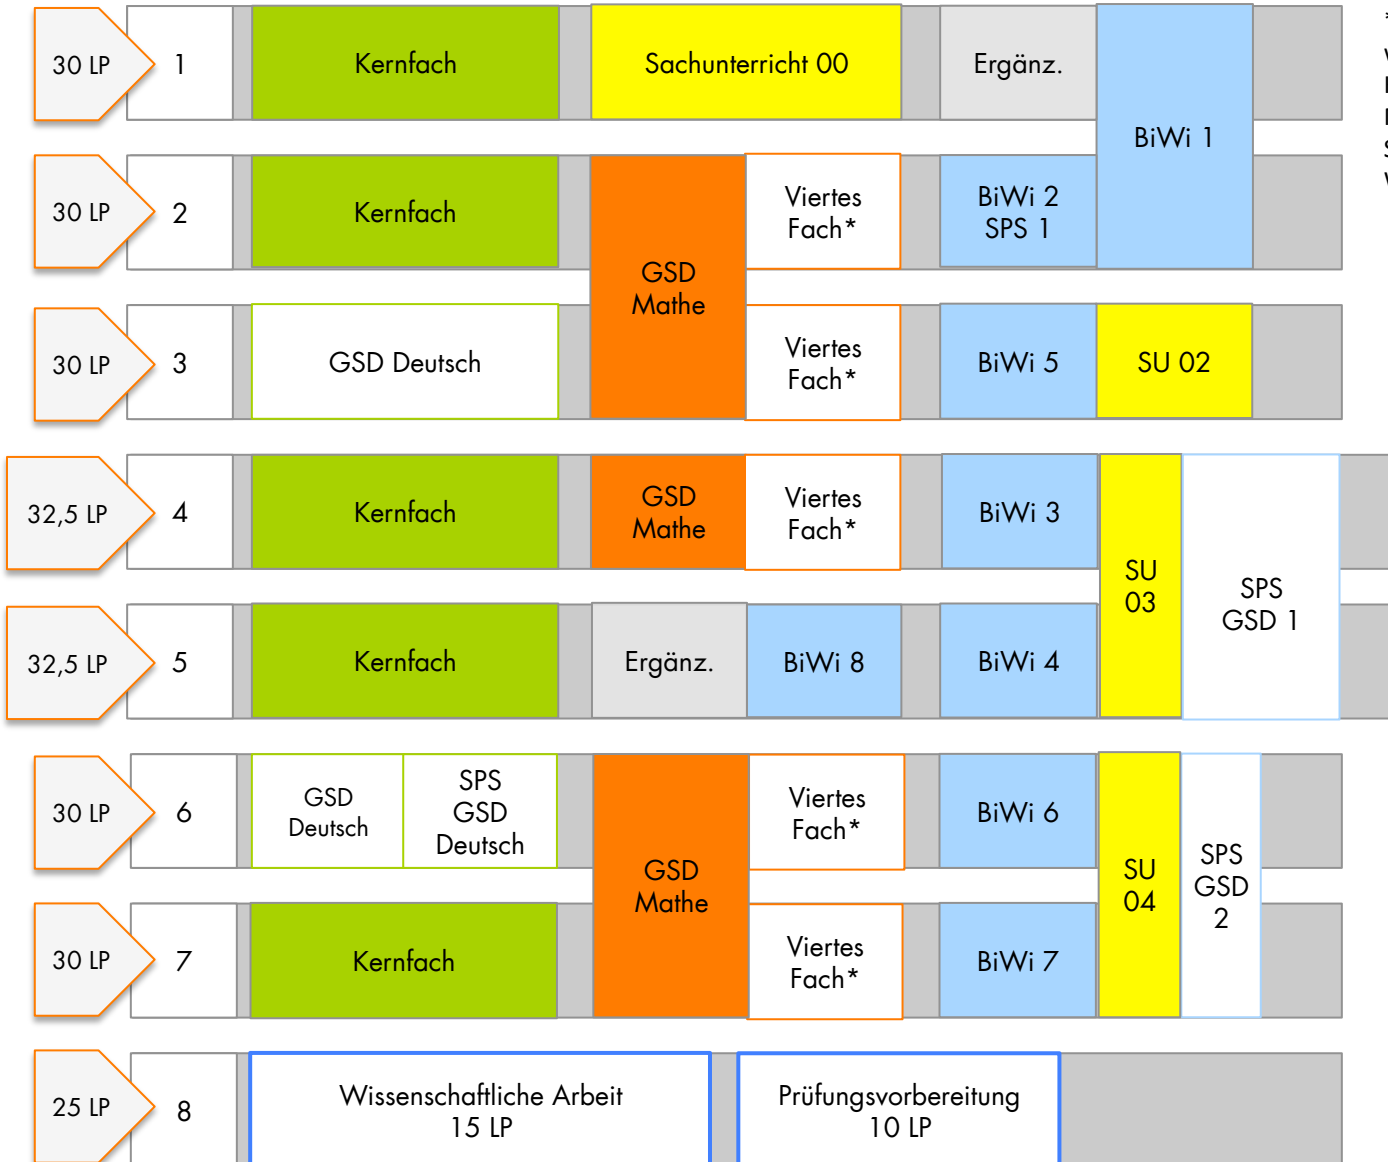

Studiengang für das Lehramt an Grundschulen mit dem Abschluss Erste Staatsprüfung

Legende 1

BiWi	Bildungswissenschaft
Ergänz.	Ergänzungsstudien
GSD	Grundschuldidaktik
KF	Kernfach
LP	Leistungspunkte
SPS	Schulpraktische Studien (Praktika)
SU	Sachunterricht

Legende 2

□ Grundschule
 □ Kernfach Deutsch

*als Viertes Fach
 wählbar:
 Kunst
 Musik
 Sport
 Werken