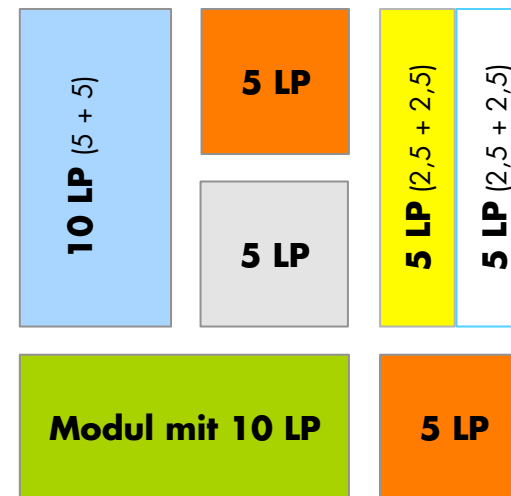

Studiengang für das Lehramt an Grundschulen mit dem Abschluss Erste Staatsprüfung

Legende 1

BiWi	Bildungswissenschaft
Ergänz.	Ergänzungsstudien
GSD	Grundschuldidaktik
KF	Kernfach
LP	Leistungspunkte
SPS	Schulpraktische Studien (Praktika)
SU	Sachunterricht

Legende 2

□ Grundschule
 □ Kernfach
 □ Sorbisch

	Sem.	Kernfach Sorbisch	Grundschuldidaktik			Bildungswissenschaft Grundschulpädagogik		
			SU	Mathe	Viertes Fach*			
30 LP	1	Kernfach	Sachunterricht 00		Ergänz.	BiWi 1		
30 LP	2	Kernfach	GSD Mathe	Viertes Fach*	BiWi 2 SPS 1			
30 LP	3	Kernfach	GSD Mathe	Viertes Fach*	BiWi 5	SU 02		
32,5 LP	4	GSD Sorbisch**	GSD Mathe	Viertes Fach*	BiWi 3	SU 03	SPS GSD 1	
32,5 LP	5	Kernfach	Ergänz.	BiWi 8	BiWi 4			
30 LP	6	GSD Sorbisch**	SPS GSD Sorbisch**	GSD Mathe	Viertes Fach*	BiWi 6	SU 04	SPS GSD 2
30 LP	7	Kernfach				BiWi 7		
25 LP	8	Wissenschaftliche Arbeit 15 LP		Prüfungsvorbereitung 10 LP				

*als Viertes Fach
 wählbar:
 Kunst
 Musik
 Sport
 Werken

** Module liegen ggf. in
 anderem Fachsemester