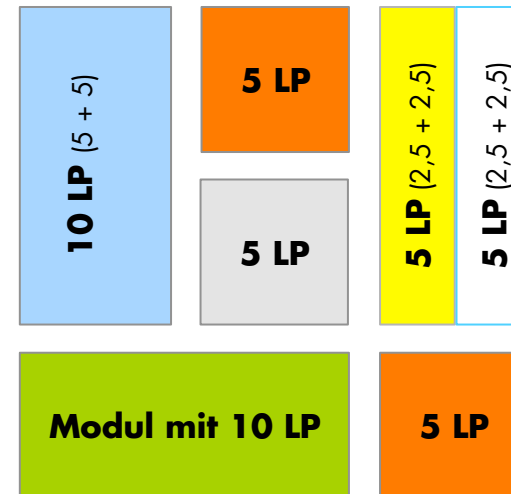

Studiengang für das Lehramt an Grundschulen mit dem Abschluss Erste Staatsprüfung

Legende 1

BiWi	Bildungswissenschaft
Ergänz.	Ergänzungsstudien
GSD	Grundschuldidaktik
KF	Kernfach
LP	Leistungspunkte
SPS	Schulpraktische Studien (Praktika)
SU	Sachunterricht

Legende 2